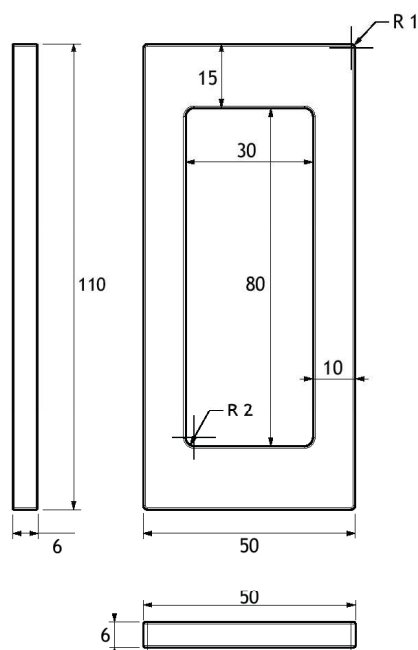

GRH05

AUTOADESIVE / SELF ADHESIVE

Coppia di maniglie rettangolari autoadesive per porte scorrevoli
Speciale adesivo 3M VHB® ad alta resistenza
Realizzate in lega di alluminio
Pulizia del vetro con alcool isopropilico consigliata

Pair of self-adhesive rectangular section handles for sliding doors
Special high resistance 3M VHB® adhesive
Aluminum alloy manufacturing
Glass cleaning with isopropyl alcohol is recommended

			AA	BA	BX	XA
--	--	--	----	----	----	----